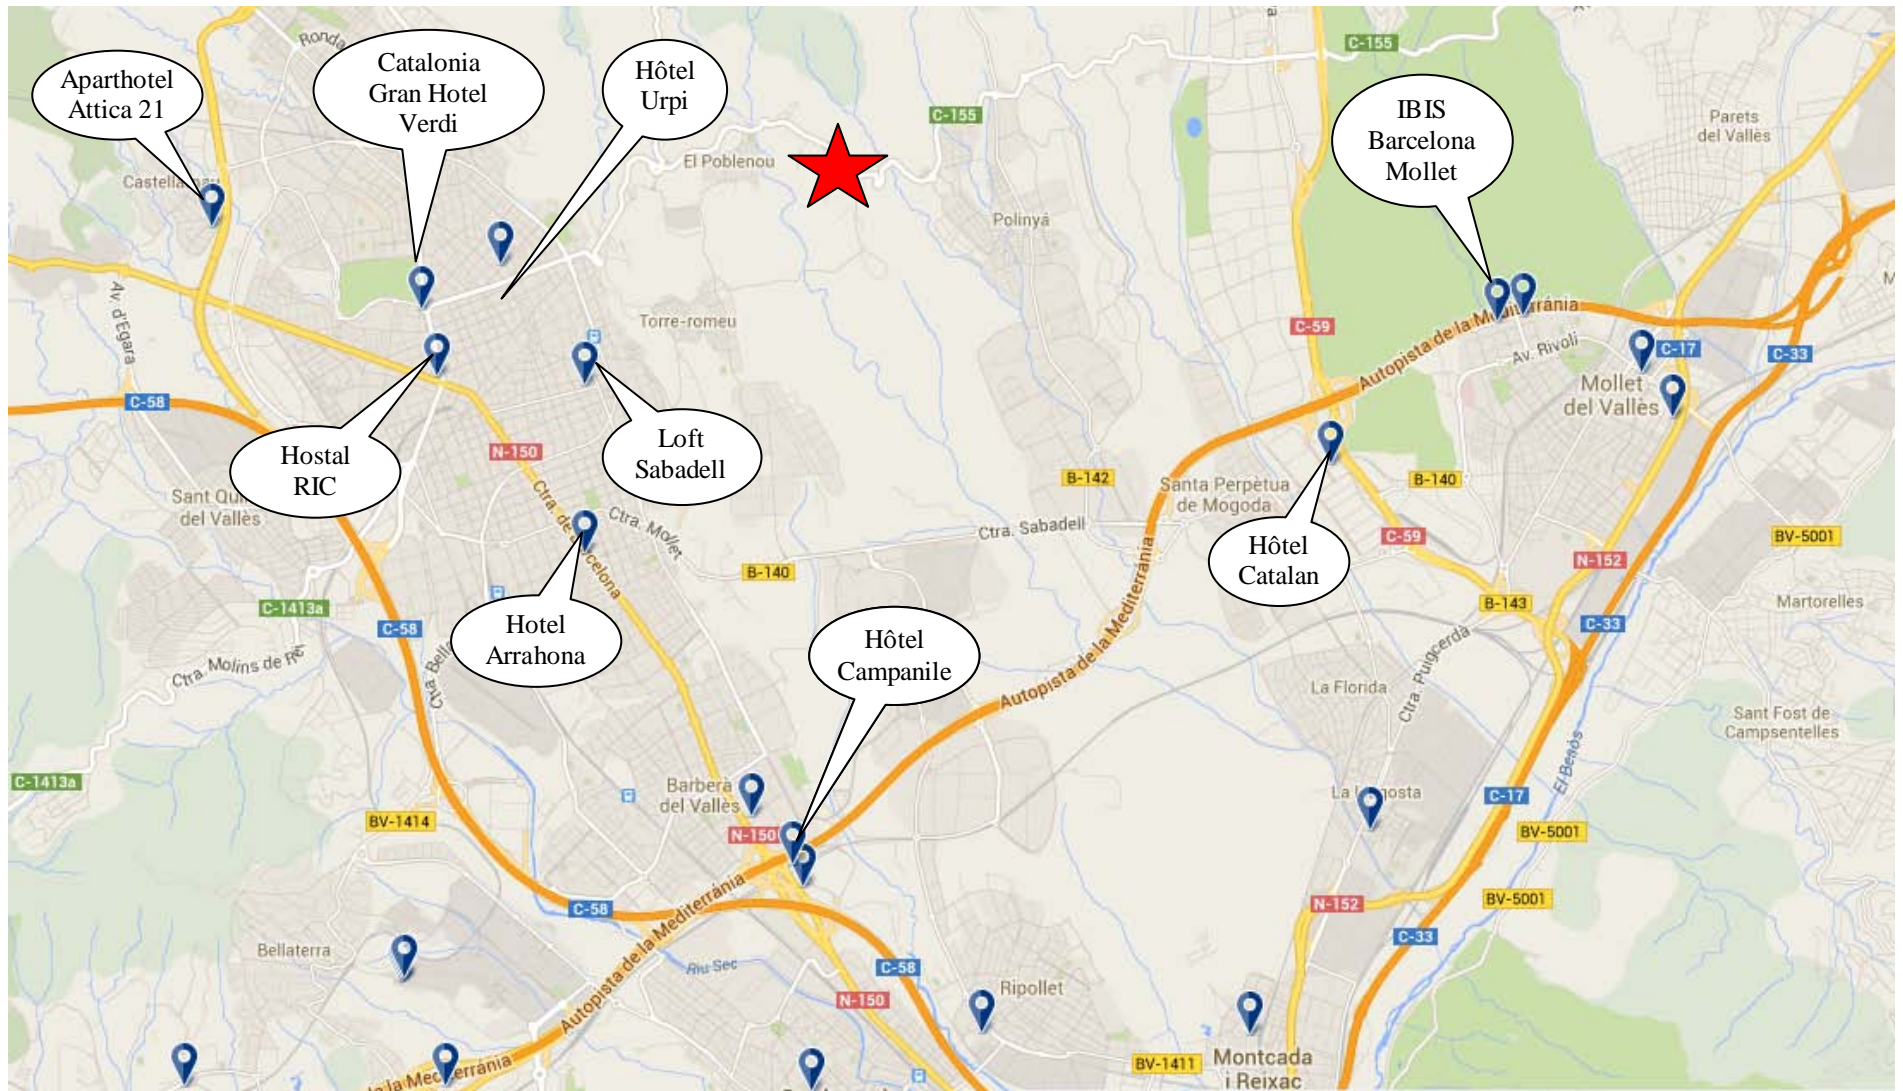

Liste des hôtels

Lista de hoteles FINAL EUROPEA - 22, 23 y 24 de noviembre en Can Alzina / BARCELONA HORSES

MCI - España
Lista de hoteles FINAL EUROPEA - 22, 23 y 24 de noviembre en Can Alzina /
BARCELONA HORSES

Hotel Campanile Barcelona ***
Sector Baricentro
N-150, km 6,7
08210 - BARBERA DEL VALLES
www.campanile.com/barbera
www.campanile-barcelona.es
Tel +347 292 928
Email : barcelona.barbera@campanile.com
9 km de Barcelona Horses