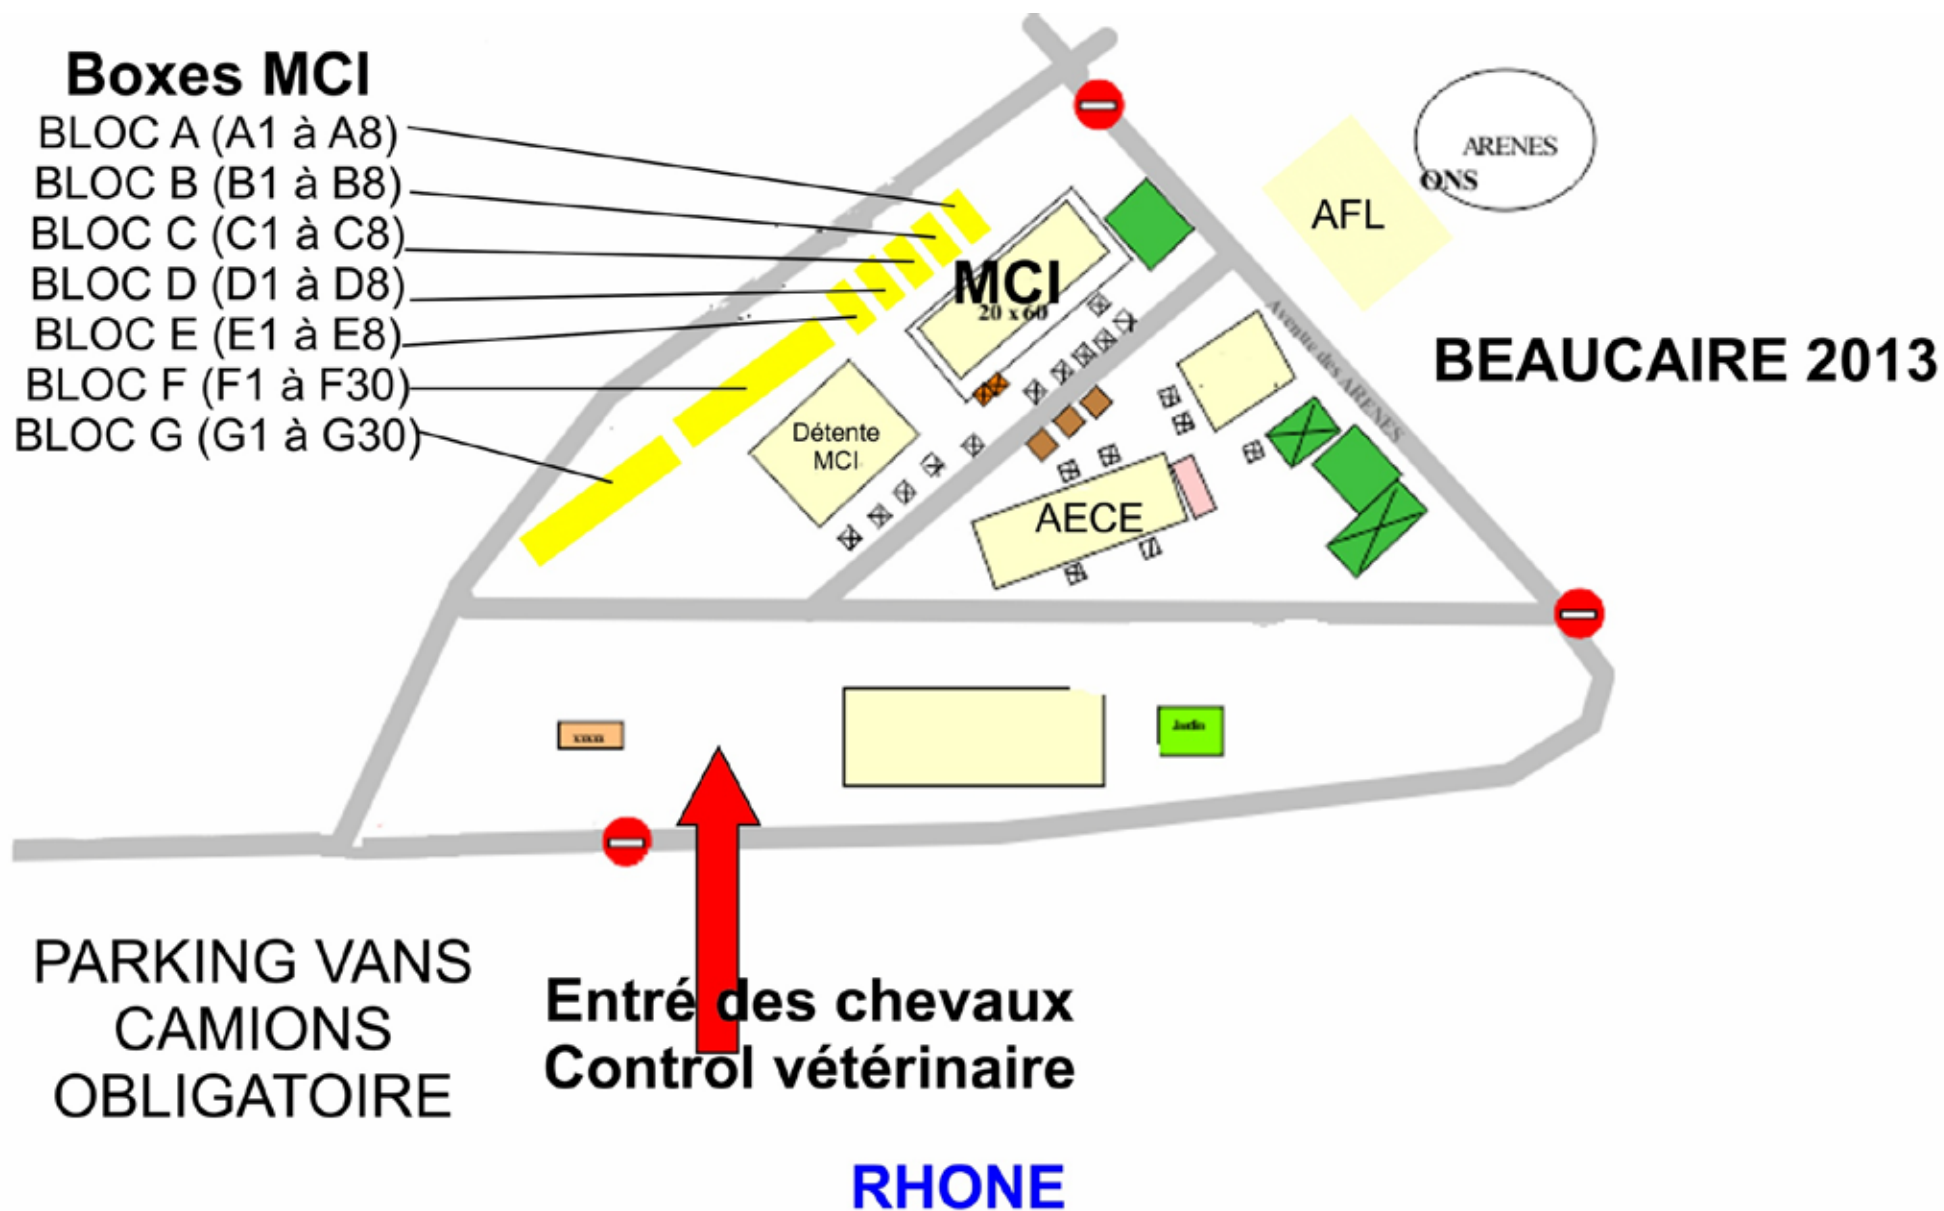

Boxes MCI

- BLOC A (A1 à A8)
- BLOC B (B1 à B8)
- BLOC C (C1 à C8)
- BLOC D (D1 à D8)
- BLOC E (E1 à E8)
- BLOC F (F1 à F30)
- BLOC G (G1 à G30)

BEUCAIRE 2013

PARKING VANS
CAMIONS
OBLIGATOIRE

Entrée des chevaux
Control vétérinaire

RHONE

Bloc A	A 4	A 3	A 2	A 1
	molinas	bocchino eclipse	blaya	ballesteros
	roch	sellerie molinas/ bochino	derville	Sellerie derville/ medveiff
	A 5	A 6	A 7	A 8

Bloc B	B 4	B 3	B 2	B 1
	sellerie roch	gabert	jackle	medveieff
	delaigle	sellerie gabert/ delaigle	sellerie jackle/ salle/ chiesa	salle
	B 5	B 6	B 7	B 8

Bloc C	C 4	C 3	C 2	C 1
	pietrini	sellerie pietrini	chiesa	rivas
	sellerie marino	marino	poustis	poustis
	C 5	C 6	C 7	C 8

coté carrière (EST)

Bloc D	D 4	D 3	D 2	D 1
	marino	ripoll	tardieu	delcher
	hernandez	sellerie ripoll	taberne	vialle
	D 5	D 6	D 7	D 8

Bloc E	E 4	E 3	E 2	E 1
	hernandez	bauemlin	vendrell	sellerie taberne/ vialle/ vendrell
	bauemlin	sellerie bauemlin/ hernandez	vendrell	vendrell
	E 5	E 6	E 7	E 8

coté route (OUEST)

BLOC F			
F 1	ascani	paille	F 16
F 2	sellerie contet /ascani	boxe vide	F 17
F 3	contet	alazard	F 18
F 4	narbonnet	pujol	F 19
F 5	bonche	spataro	F 20
F 6	raillot	sellerie spataro/ gallego	F 21
F 7	zervos	gallego	F 22
F 8	bernad	besse	F 23
F 9	bernad	bertinchant	F 24
F 10	lesnard	sellerie bertinchant	F 25
F 11	todorovski	hui	F 26
F 12	sellerie todorovski	trebuq	F 27
F 13	lerpiniere	sellerie babou	F 28
F 14	lerpiniere	babou	F 29
F 15	lerpiniere	coldeboeuf	F 30