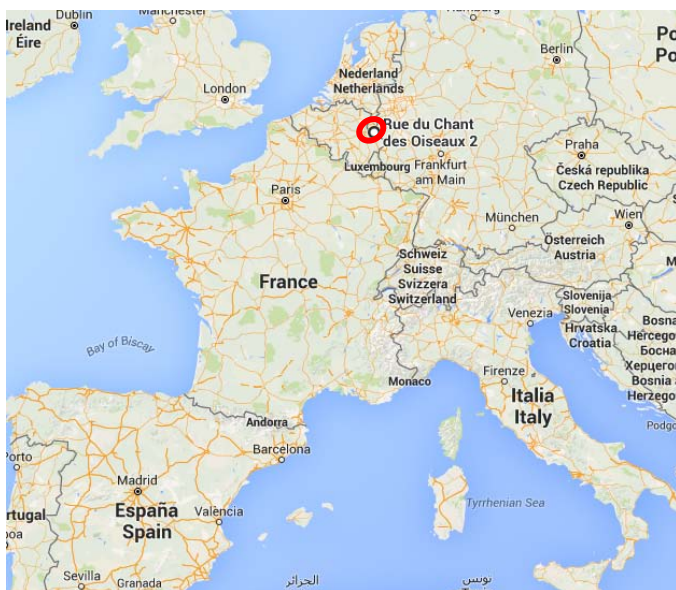

Codice Swift: : AGRIFRPP813

AIX LA CHAPELLE (AACHEN)... 28 km
AVIGNON 920 km
BARCELONE... 1330 km
BOLOGNE 1050 km
BORDEAUX 978 km
BRUXELLES ✈️ 125 km
CHARLEROI ✈️ 120 km
COLONGE (KÖLN) ✈️ 105 km
LIEGE ✈️ 31 km
LONDRES 491 km
LYON.... 690 km
MAASTRICHT ... 35 km . ✈️ 50 km
NICE 1160 km
PARIS 400 km
PRAGUE 780 km
SEVILLE 2130 km
TOULOUSE 1070 km
TURIN.... 1010 km