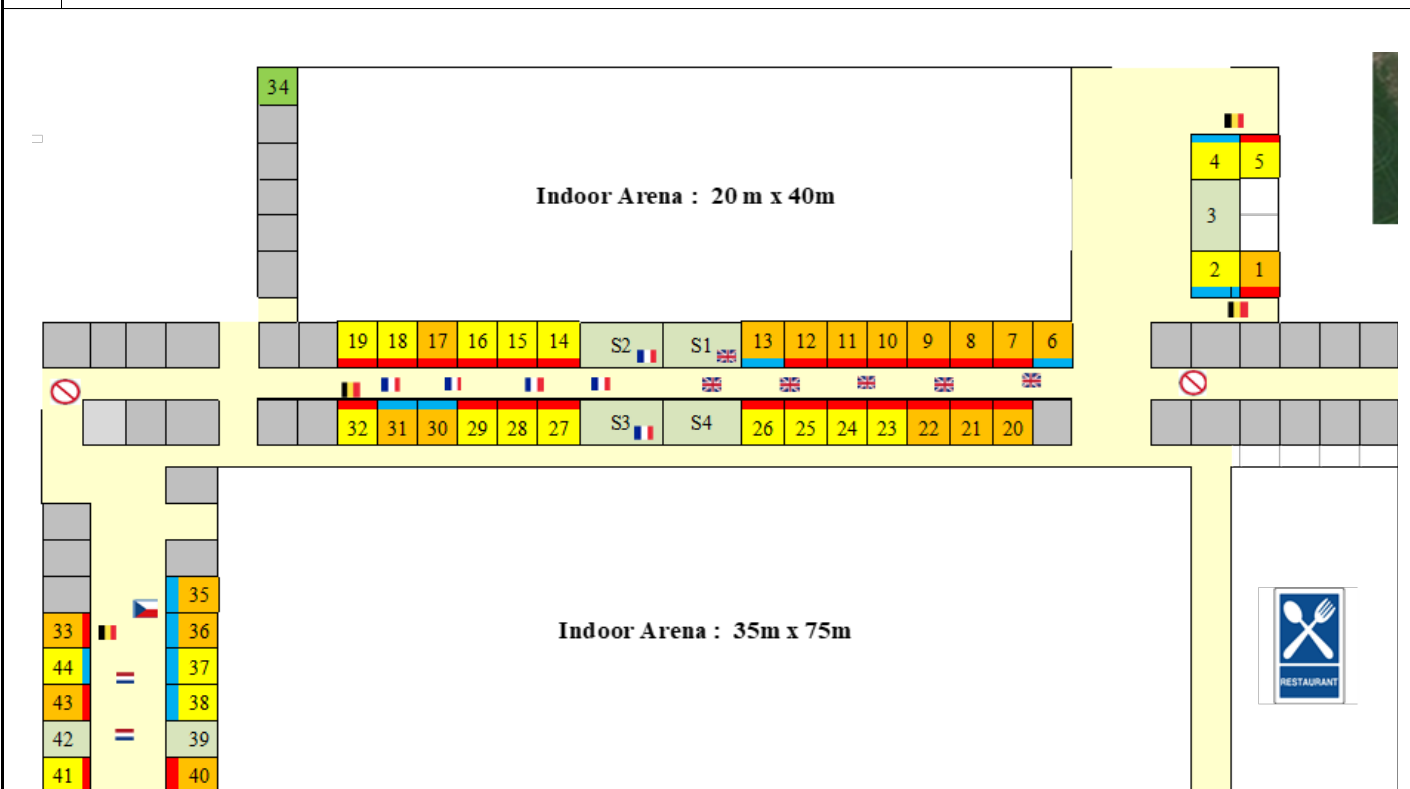

European Final Masters du Cheval Ibérique 2022

Please respect the box number assigned to you
Merci de respecter le N° de box qui vous est attribué

Straw / Paille
Woods schips / Copeaux
Tack Box / Sellerie
Box

Stallion / Entier
Mare / Jument
Gelding / Hongre

Permanent Stable

Team	NF	Rider	Horse	SEX	Stable	Box N°	Sellerie / Tack Box N°
BEL		ULRICI Caroline	PRADO HN	Stallion	Permanent Stable	1	S3
BEL		SCHEPERS Candice	DIAMANTE DE RAMOS	Gelding	Permanent Stable	2	S3
Sellerie / Tack Box N°						3	
BEL		SERVRANCKX Kiona	SUPER DE SUSAETA	Stallion	Permanent Stable	4	S3
BEL		LINOTTE Alienor	DUPONT DA CERCA	Gelding	Permanent Stable	5	S3
GBR		BANKS Natalie	LLAMANTOL	Gelding	Permanent Stable	6	*
GBR		BANKS Natalie	MAXIMO BCN	Stallion	Permanent Stable	7	*
GBR		NUTTALL Emma	HISPANICO	Stallion	Permanent Stable	8	*
GBR		BURR Rachel	JARIFA DEL BIBLIO	Stallion	Permanent Stable	9	*
GBR		FOLEY Shirley	TURCO SANTACO	Gelding	Permanent Stable	10	*
GBR		GREEN Jane	HACENDADO	Stallion	Permanent Stable	11	*
GBR		PEWTER Emma	RAFAEL	Stallion	Permanent Stable	12	S1
GBR		MEPHAM Kirsty	FARAON CCCLXXX111	Gelding	Permanent Stable	13	S1
Sellerie / Tack Box N°						S1	
Sellerie / Tack Box N°						S2