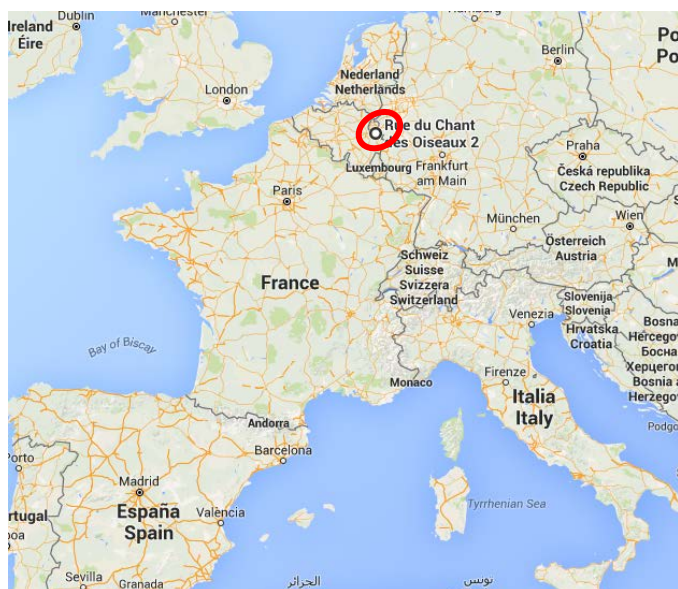

Accommodation. : see list of hotels below

AIX LA CHAPELLE (AACHEN)... 28 km
AVIGNON 920 km
BARCELONE... 1330 km
BOLOGNE 1050 km
BORDEAUX 978 km
BRUXELLES 125 km
CHARLEROI 120 km
COLONGE (KÖLN) 105 km
LIEGE 31 km
LONDRES 491 km
LYON.... 690 km
MAASTRICHT ... 35 km . 50 km
NICE 1160 km
PARIS 400 km
PRAGUE 780 km
SEVILLE 2130 km
TOULOUSE 1070 km
TURIN.... 1010 km

Many hotels in

AIX LA CHAPELLE (AACHEN) +/- 28 km

LIEGE (+/- 30 km)

MAASTRICHT (+/- 35 km)