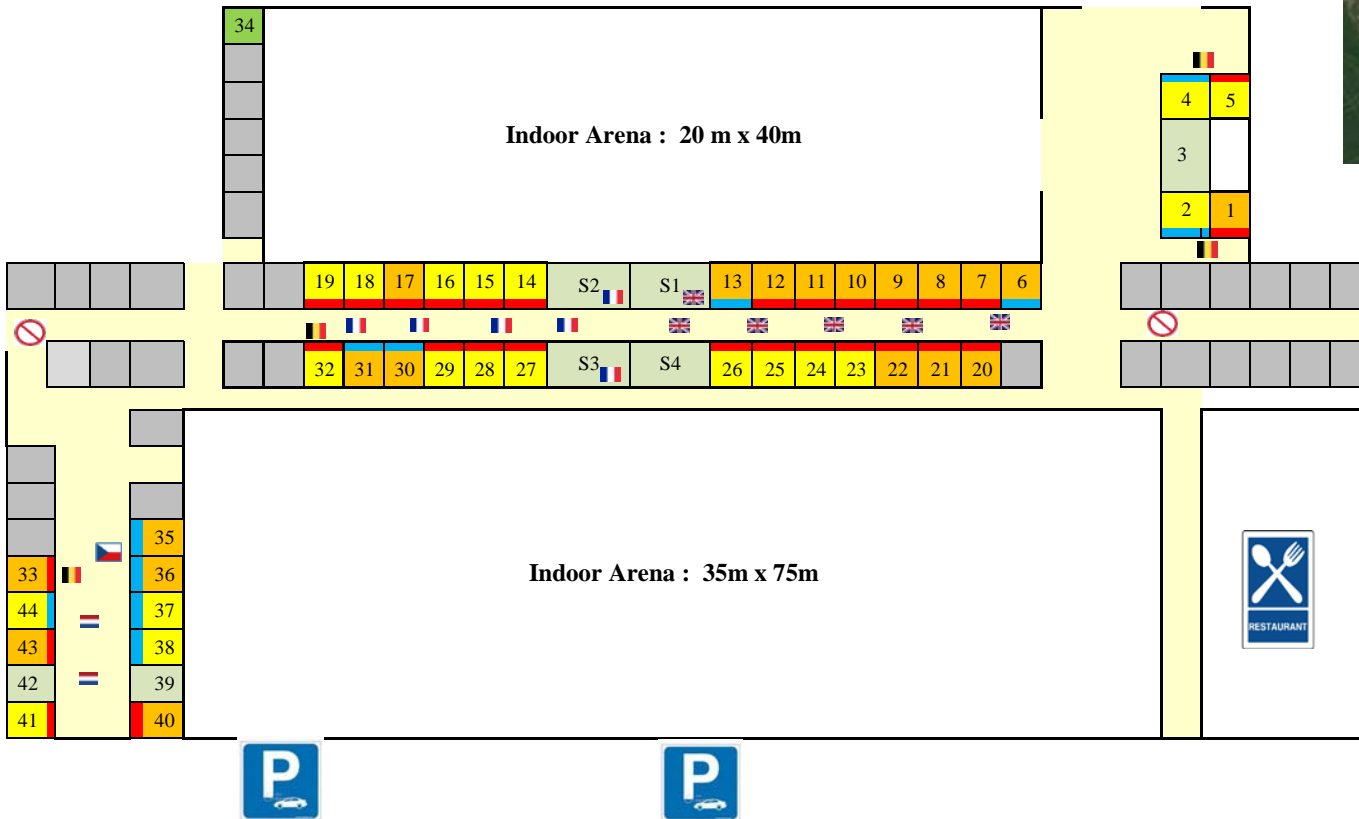

Entry

81	82	83	84	85	86	87	88	89	90	91	92
<b>Barns B</b>											
80	79	78	77	76	75	74	73	72	71	70	69

Entry

57	58	59	60	61	62	63	64	65	66	67	68
<b>Barns A</b>											
56	55	54	53	52	51	50	49	48	47	46	45

Entry

	Stallion / Entier
	Mare / Jument
	Gelding / Hongre

Outdoor Arena :  
50 m x 115m